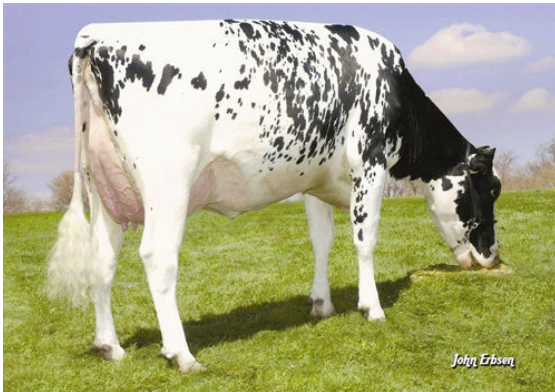

TIPO 97 Rebaños 584 Hijas 93% Rep. MACE / 12-24

PTAT	0.60	Estruct. y Capacidad	0.22
Compuesto Ubres	0.87	Estruct. Lechera	0.12
Compuesto Patas	-0.43		

SANDY-VALLEY MORGAN CALVARY
DAM

LARCREST COMET-ETS
THIRD DAM